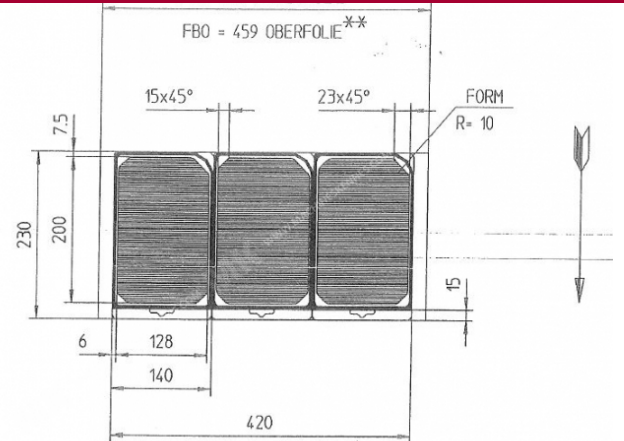

Üretici firma: Multivac
tip: R530
Kurulu? y?l?: 2000

- 1 Formstulpe
 - 2 VPS20-40
 - 3 Siegelstulpe
 - 4 Etikettierer CFVAP
 - 5 Messervelle ZT 104
 - 6 Randschleifenwickler
 - 7 Alu/Uhrband
 - 8 Störzele FS 1
- Abzug 230
FB 459