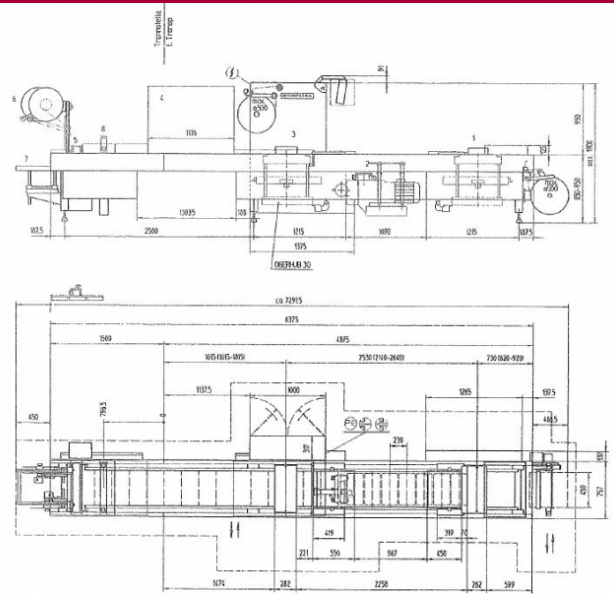

Üretici firma: Multivac
tip: R530
Kurulu? y?l?: 2000

- 1 Formstulpe
 - 2 VPS20-40
 - 3 Siegelstulpe
 - 4 Etikettierer CFVAP
 - 5 Messervelle ZT 104
 - 6 Randschleifenwickler
 - 7 Alu/Uhrband
 - 8 Störzele FS 1
- Abzug 230
FB 459