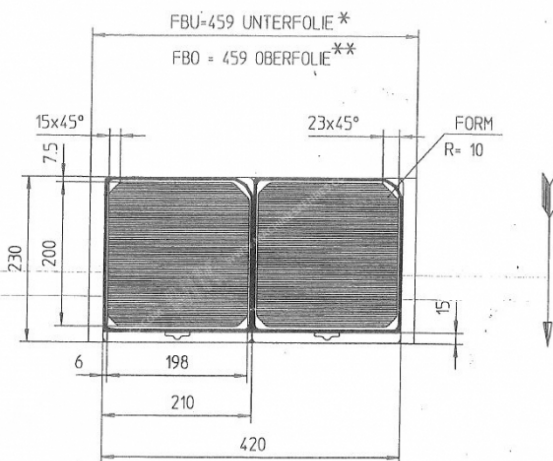

Üretici firma: Multivac
tip: R530
Kurulu? y?l?: 2000

- 1 Formstulpe
 - 2 VPS20-40
 - 3 Siegelstulpe
 - 4 Etikettierer CFVAP
 - 5 Messervelle ZT 104
 - 6 Randschleifenwickler
 - 7 Alu/Uhrband
 - 8 Störzele FS 1
- Abzug 230
FB 459