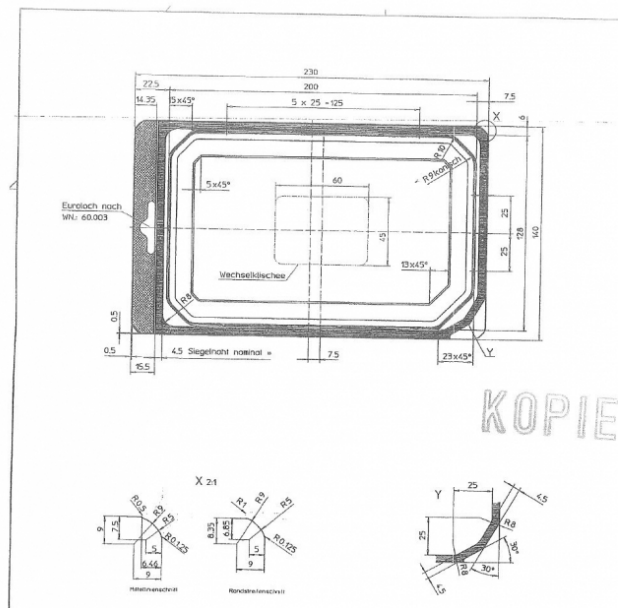

Üretici firma: Multivac
tip: R530
Kurulu? y?l?: 2000

- 1 Formstulpe
 - 2 VPS20-40
 - 3 Siegelstulpe
 - 4 Etikettierer CFVAP
 - 5 Messervelle ZT 104
 - 6 Randschleifenwickler
 - 7 Alu/Uhrband
 - 8 Störzele FS 1
- Abzug 230
FB 459