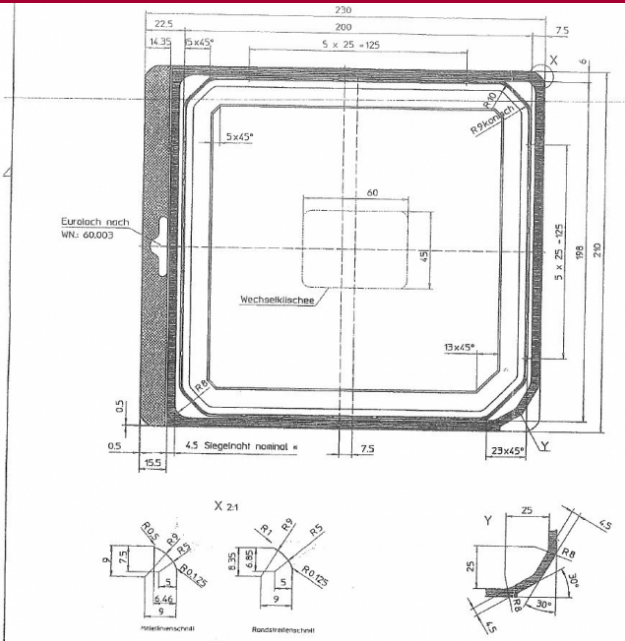

Üretici firma: Multivac
tip: R530
Kurulu? y?l?: 2000

- 1 Formstulpe
 - 2 VPS20-40
 - 3 Siegelstulpe
 - 4 Etikettierer CFVAP
 - 5 Messervelle ZT 104
 - 6 Randschleifenwickler
 - 7 Alu/Uhrband
 - 8 Störzele FS 1
- Abzug 230
FB 459