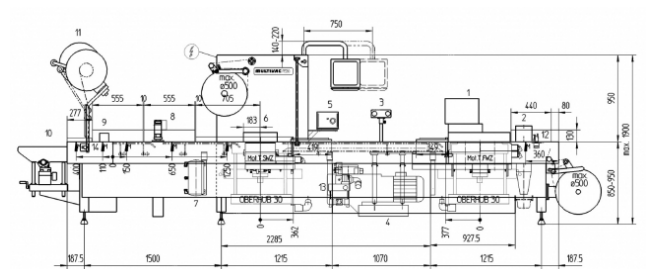

Fabricant: Multivac
Type: R530
Année de construction: 2006

MK GILZE