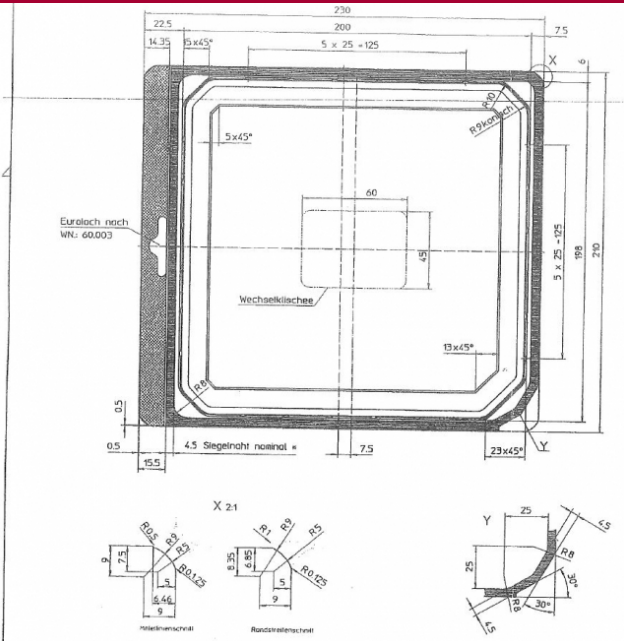

Producent: Multivac
Rodzaj: R530
Rok budowy: 2000

MK GILZE

GILZE

- 1 Formstulpe
 - 2 VFS28-40
 - 3 Siegelstift
 - 4 Etikettierer CFVAP
 - 5 Messervelle ZT 14
 - 6 Randschleifenwickler
 - 7 AU/Ulrbord
 - 8 Störze FS 1
- Abzug 230
FB 459