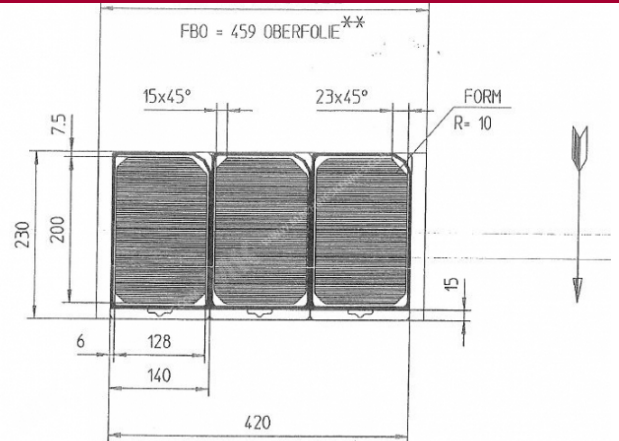

Producent: Multivac
Rodzaj: R530
Rok budowy: 2000

MK GILZE

GILZE

- 1 Formstulpe
 - 2 VFS28-40
 - 3 Siegelstift
 - 4 Etikettierer CFVAP
 - 5 Messervelle ZT 14
 - 6 Randschleifenwickler
 - 7 AU/Ulrbord
 - 8 Störze FS 1
- Abzug 230
FB 459