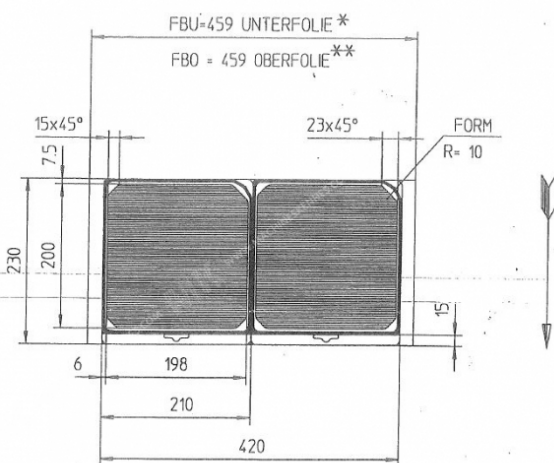

Producent: Multivac
Rodzaj: R530
Rok budowy: 2000

MK GILZE

GILZE

- 1 Formstulpe
 - 2 VFS28-40
 - 3 Siegelstift
 - 4 Etikettierer CFVAP
 - 5 Messervelle ZT 14
 - 6 Randschleifenwickler
 - 7 AU/Ulrbord
 - 8 Störze FS 1
- Abzug 230
FB 459