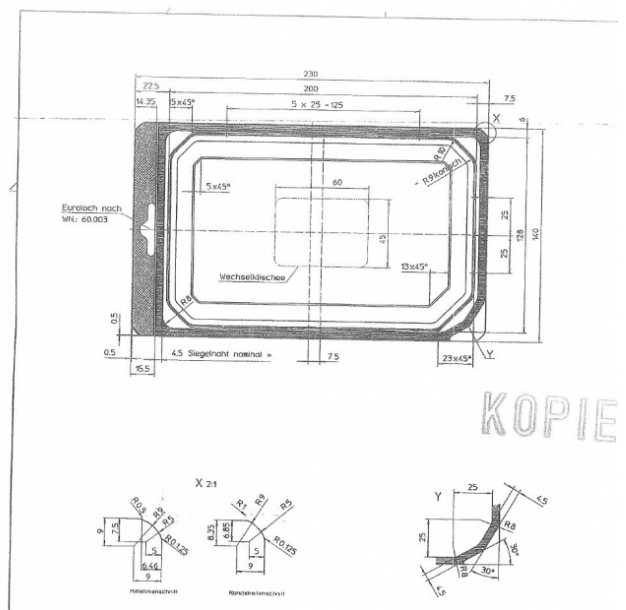

Producent: Multivac
Rodzaj: R530
Rok budowy: 2000

MK GILZE

GILZE

- 1 Formstulpe
 - 2 VFS28-40
 - 3 Siegelstift
 - 4 Etikettierer CFVAP
 - 5 Messervelle ZT 14
 - 6 Randschleifenwickler
 - 7 AU/Ulrbord
 - 8 Störze FS 1
- Abzug 230
FB 459