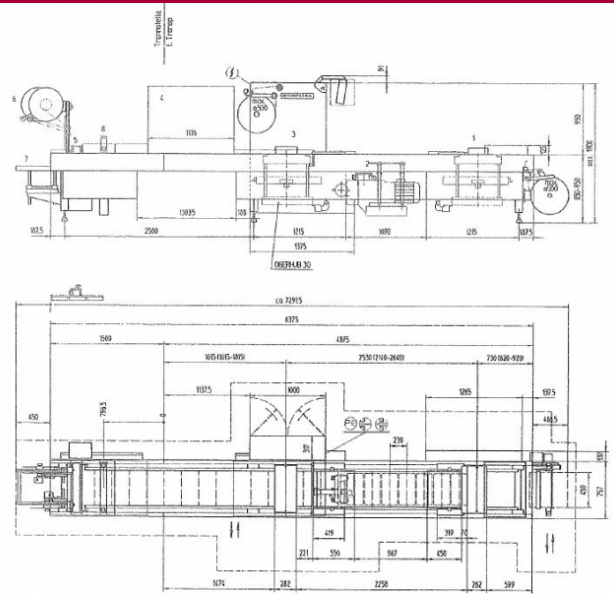

Producent: Multivac
Rodzaj: R530
Rok budowy: 2000

MK GILZE

GILZE

- 1 Formstulpe
 - 2 VFS28-40
 - 3 Siegelstift
 - 4 Etikettierer CFVAP
 - 5 Messervelle ZT 14
 - 6 Randschleifenwickler
 - 7 AU/Ulrbord
 - 8 Störze FS 1
- Abzug 230
FB 459