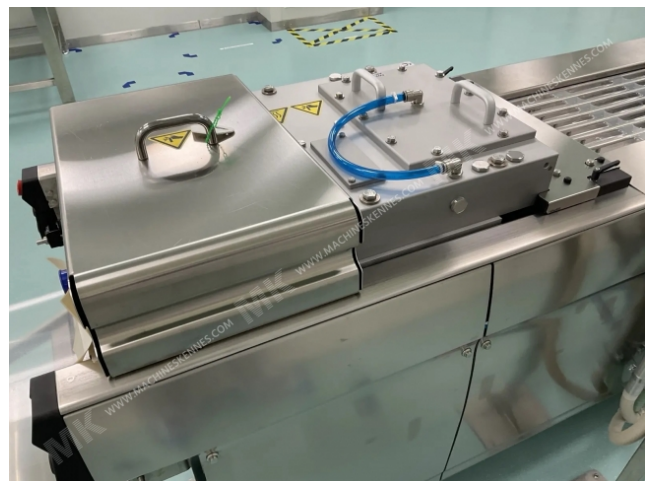

Producent: Multivac  
Rodzaj: R145  
Rok budowy: 2016

To używane Multivac R145 Termoformierka jest wbudowany 2016. Maszyna ma szerokość filmu wynoszącą 320mm i na maszynie znajduje się zestaw barwników z wycięciem 205mm. Format jest teraz podzielony na a 7.1 format. Maszyna jest wyposażona w 1 format. Ten format może być używany do Miłka folia opakowanie. Format nie ma znaczek. Rama maszyny jest obecnie 3500mm długości, ale zawsze możemy dostosować to do potrzebnego wymiaru.

#### **Szczegóły maszyny**

- Wpisz odwijanie folii: Rdzeń 76 mm.
- Wpisz odwijanie górnej folii: .
- Maszyna ma 1 QRF cięcie.
- Maszyna jest wyposażona w wyciskany nóż cięcia wzdłużne.
- Dla procesu pozostała folia jest zwijana na tej maszynie.
- Produkty pochodzą z urządzenia Taśma wiatrowodowa.

#### **Inne funkcje maszyny:**

- Opcja próżniowa

Jeśli chcesz, możesz skontaktować się z nami więcej zdjęć lub informacji.